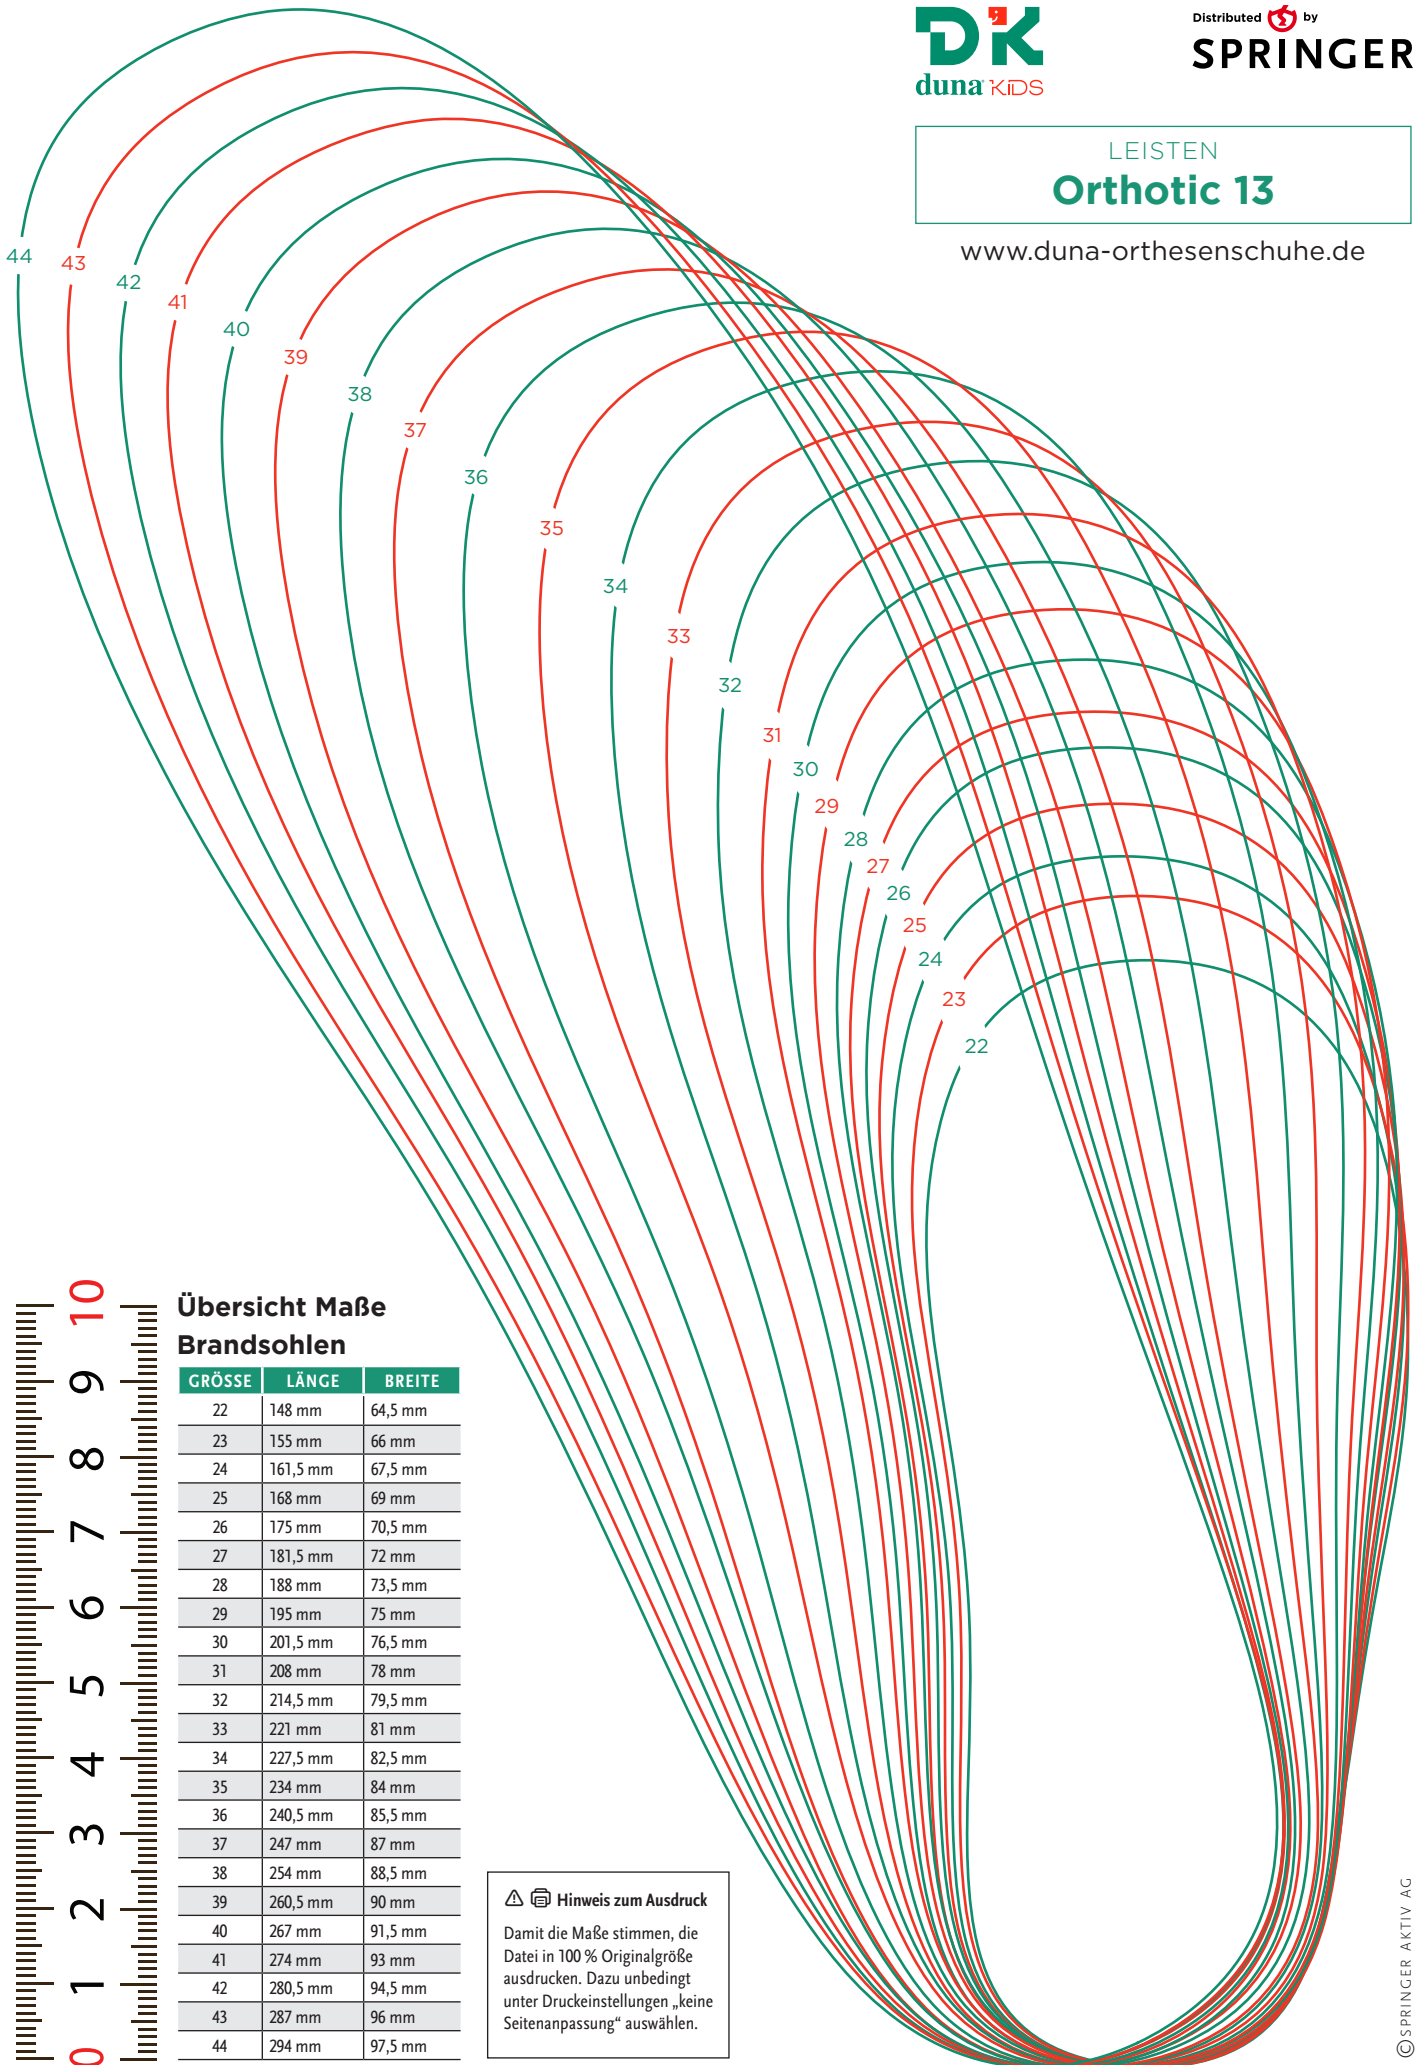

LEISTEN
Orthotic 13

www.duna-orthesenschuhe.de

**Übersicht Maße
Brandsohlen**

GRÖSSE	LÄNGE	BREITE
22	148 mm	64,5 mm
23	155 mm	66 mm
24	161,5 mm	67,5 mm
25	168 mm	69 mm
26	175 mm	70,5 mm
27	181,5 mm	72 mm
28	188 mm	73,5 mm
29	195 mm	75 mm
30	201,5 mm	76,5 mm
31	208 mm	78 mm
32	214,5 mm	79,5 mm
33	221 mm	81 mm
34	227,5 mm	82,5 mm
35	234 mm	84 mm
36	240,5 mm	85,5 mm
37	247 mm	87 mm
38	254 mm	88,5 mm
39	260,5 mm	90 mm
40	267 mm	91,5 mm
41	274 mm	93 mm
42	280,5 mm	94,5 mm
43	287 mm	96 mm
44	294 mm	97,5 mm

Hinweis zum Ausdruck

Damit die Maße stimmen, die Datei in 100 % Originalgröße ausdrucken. Dazu unbedingt unter Druckeinstellungen „keine Seitenanpassung“ auswählen.