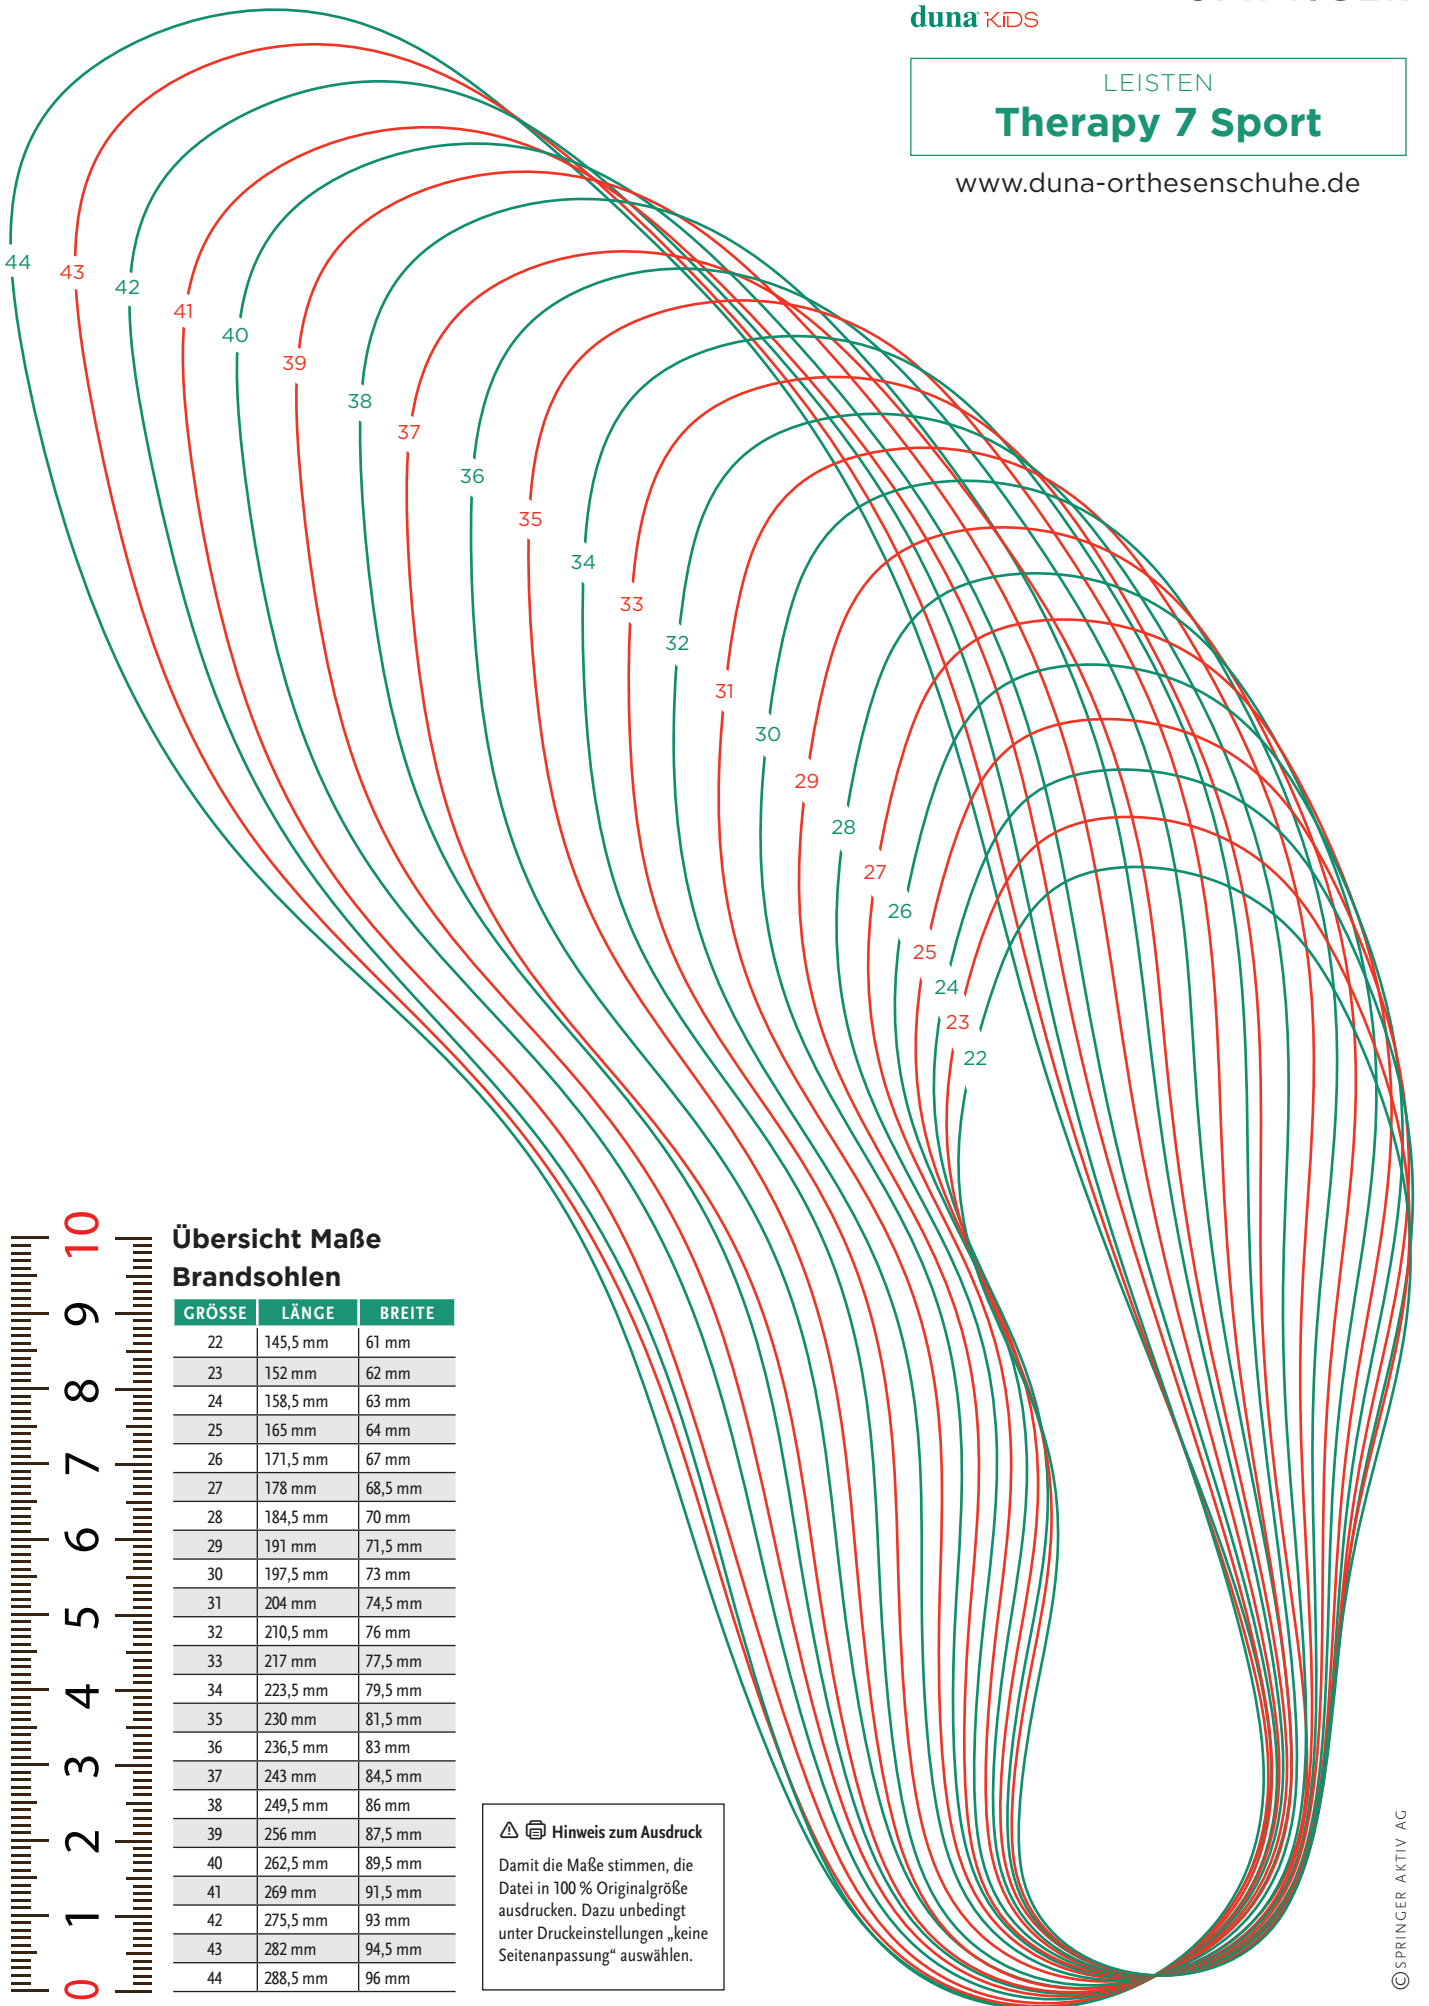

LEISTEN
Therapy 7 Sport

www.duna-orthesenschuhe.de

**Übersicht Maße
Brandsohlen**

GRÖSSE	LÄNGE	BREITE
22	145,5 mm	61 mm
23	152 mm	62 mm
24	158,5 mm	63 mm
25	165 mm	64 mm
26	171,5 mm	67 mm
27	178 mm	68,5 mm
28	184,5 mm	70 mm
29	191 mm	71,5 mm
30	197,5 mm	73 mm
31	204 mm	74,5 mm
32	210,5 mm	76 mm
33	217 mm	77,5 mm
34	223,5 mm	79,5 mm
35	230 mm	81,5 mm
36	236,5 mm	83 mm
37	243 mm	84,5 mm
38	249,5 mm	86 mm
39	256 mm	87,5 mm
40	262,5 mm	89,5 mm
41	269 mm	91,5 mm
42	275,5 mm	93 mm
43	282 mm	94,5 mm
44	288,5 mm	96 mm

Hinweis zum Ausdruck

Damit die Maße stimmen, die Datei in 100 % Originalgröße ausdrucken. Dazu unbedingt unter Druckeinstellungen „keine Seitenanpassung“ auswählen.